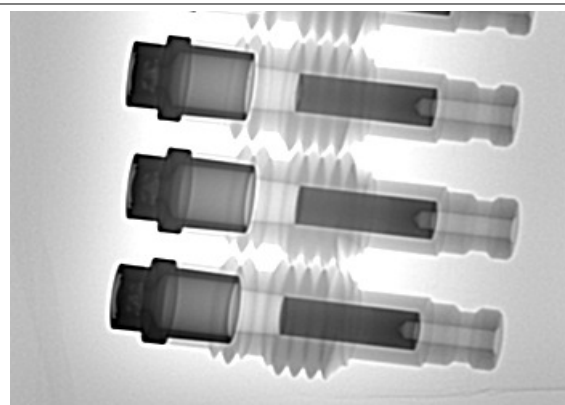

120 HE shell

120 HE shell
 Top : Fuji CR - Bottom DeReO WA-F

120 mm Shell

Primer

www.xris.eu

Primer

www.xris.eu

90 HEAT