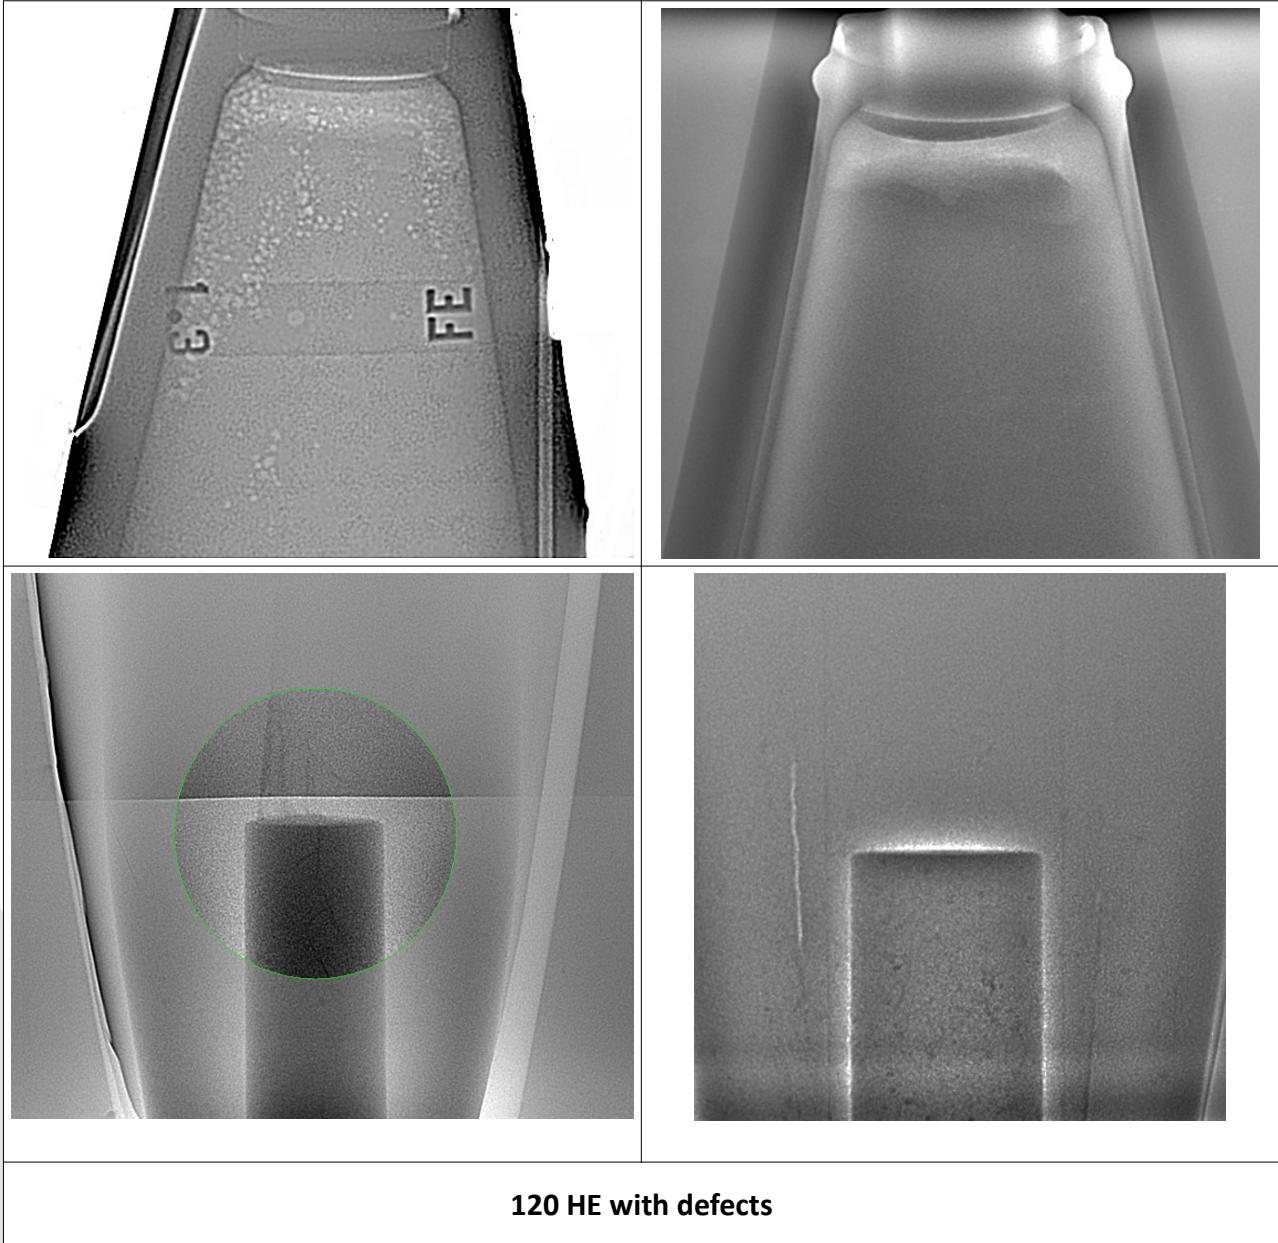

120 HE shell

120 HE shell
 Top : Fuji CR - Bottom DeReO WA-F

120 mm Shell

Primer

www.xris.eu

Primer

www.xris.eu

90 HEAT