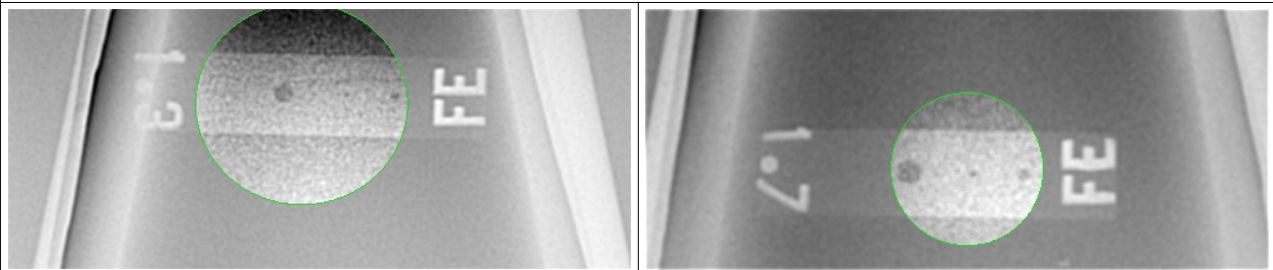

120 HE shell

120 HE shell
 Top : Fuji CR - Bottom DeReO WA-F

120 mm Shell

Primer

www.xris.eu

Primer

www.xris.eu

90 HEAT