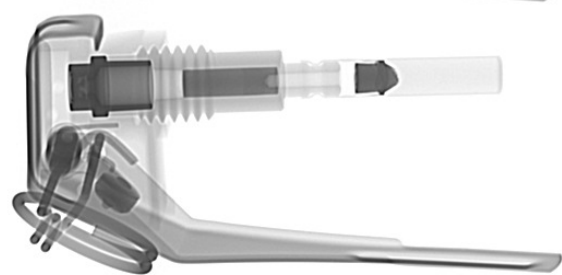

120 HE shell

120 HE shell
 Top : Fuji CR - Bottom DeReO WA-F

120 mm Shell

Primer

www.xris.eu

Primer

www.xris.eu

90 HEAT