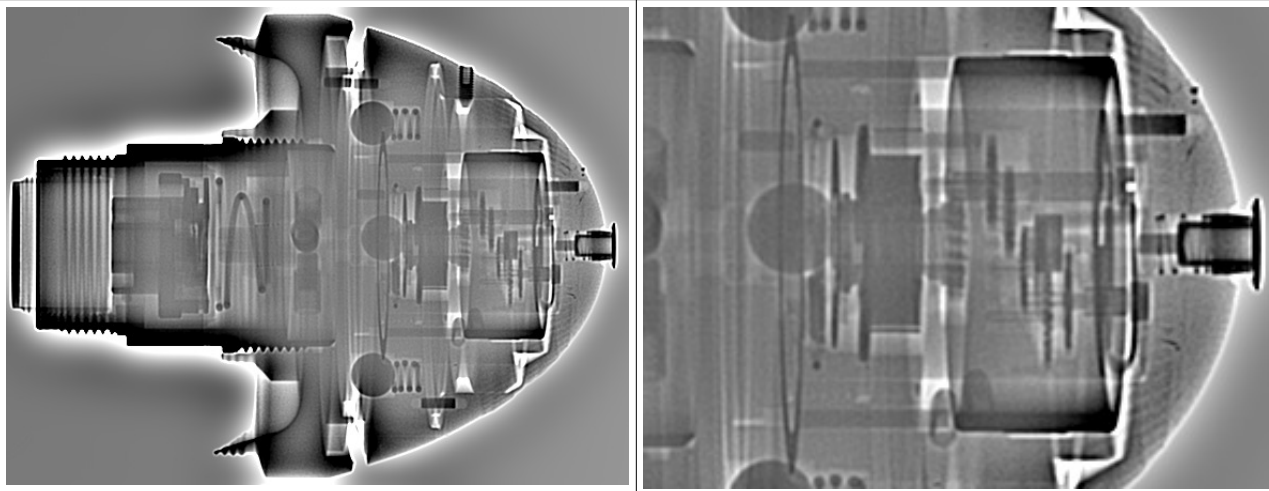

Rocket 84 HE