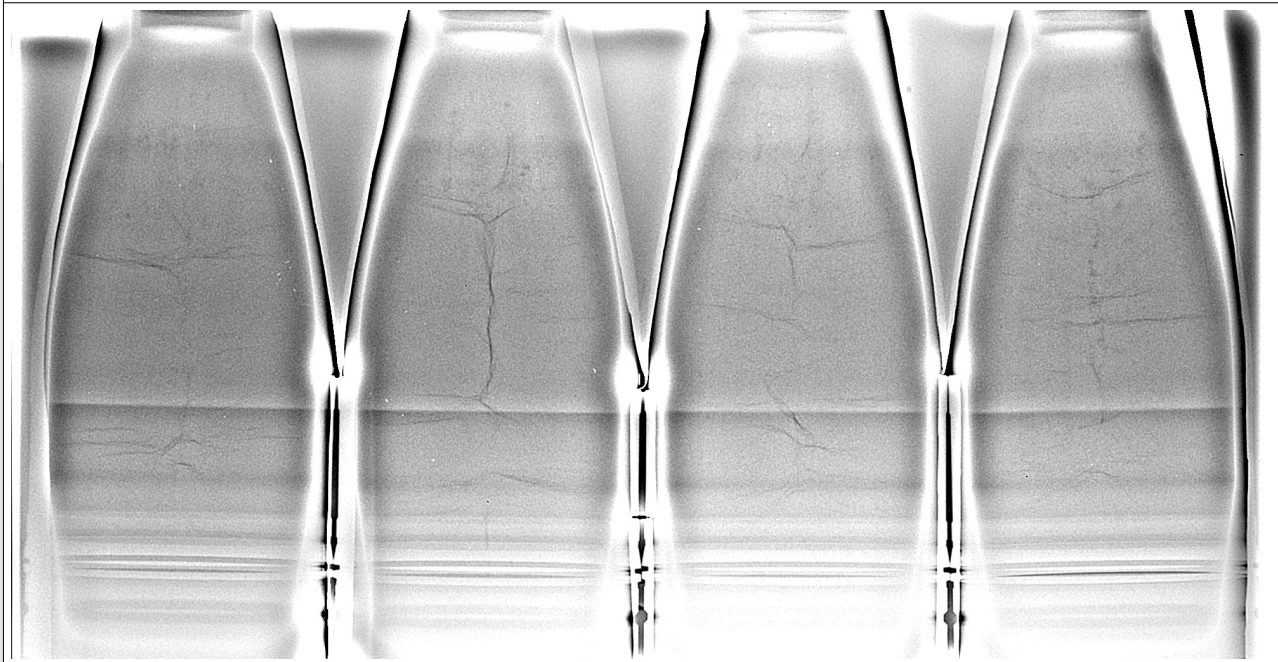

120 HE shell

120 HE shell
 Top : Fuji CR - Bottom DeReO WA-F

120 mm Shell

Primer

www.xris.eu

Primer

www.xris.eu

90 HEAT