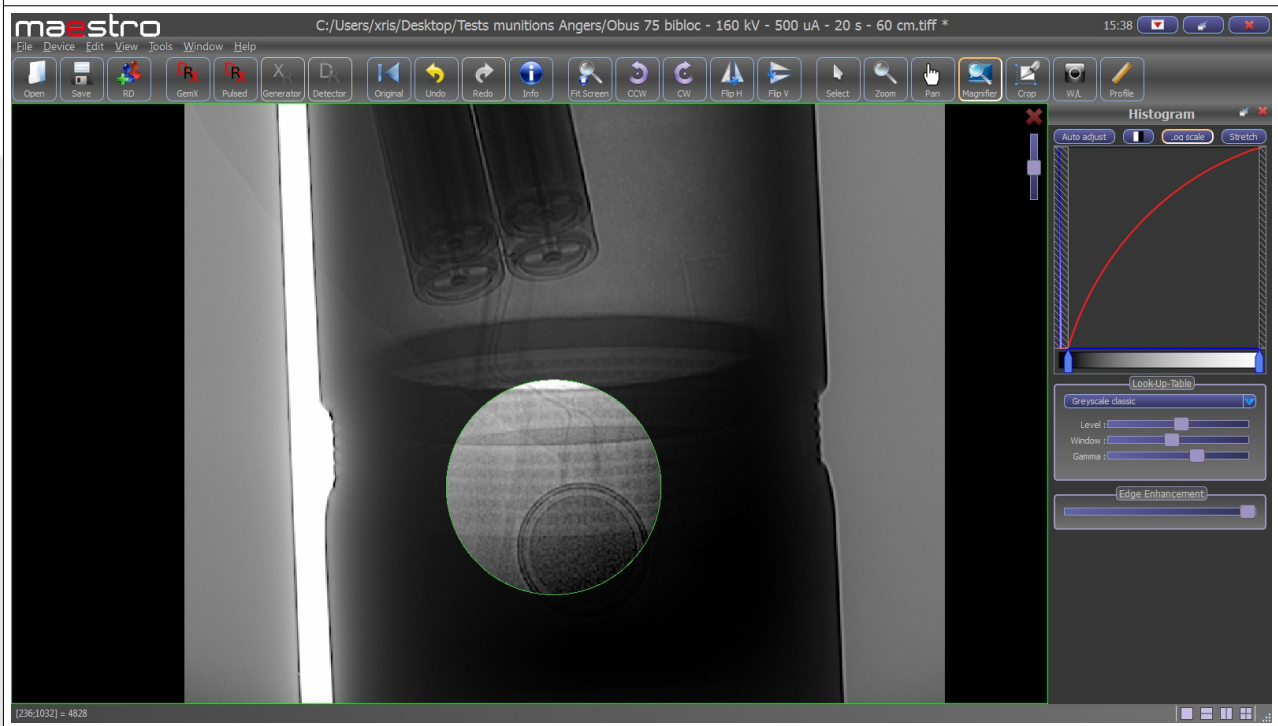

107 mm

75 bibloc (IED)

Matra 19

DF Film

75 bibloc

75 HE (GemX & XRS-3)

www.xris.eu

GemX-160

XRS-3

www.xris.eu

www.xris.eu

Liquid detection in a steel

www.xris.eu