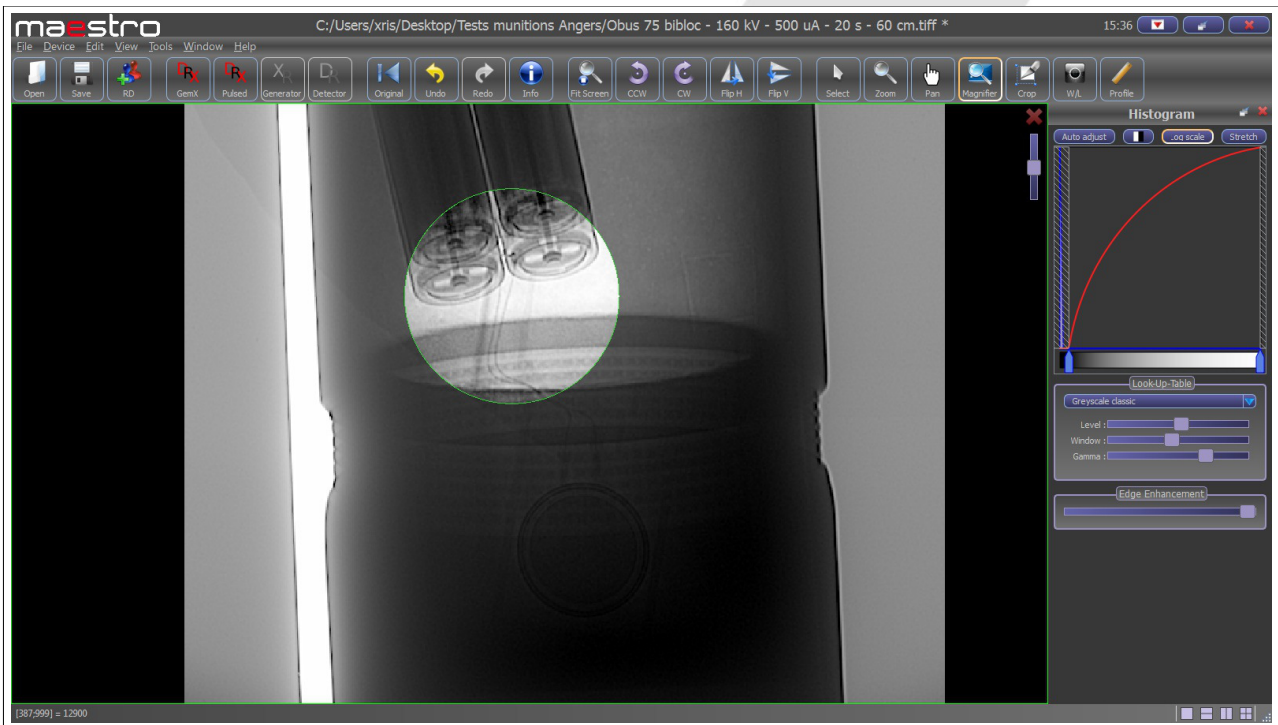

107 mm

75 bibloc (IED)

Matra 19

DF Film

75 bibloc

75 HE (GemX & XRS-3)

www.xris.eu

GemX-160

XRS-3

www.xris.eu

www.xris.eu

Liquid detection in a steel

www.xris.eu