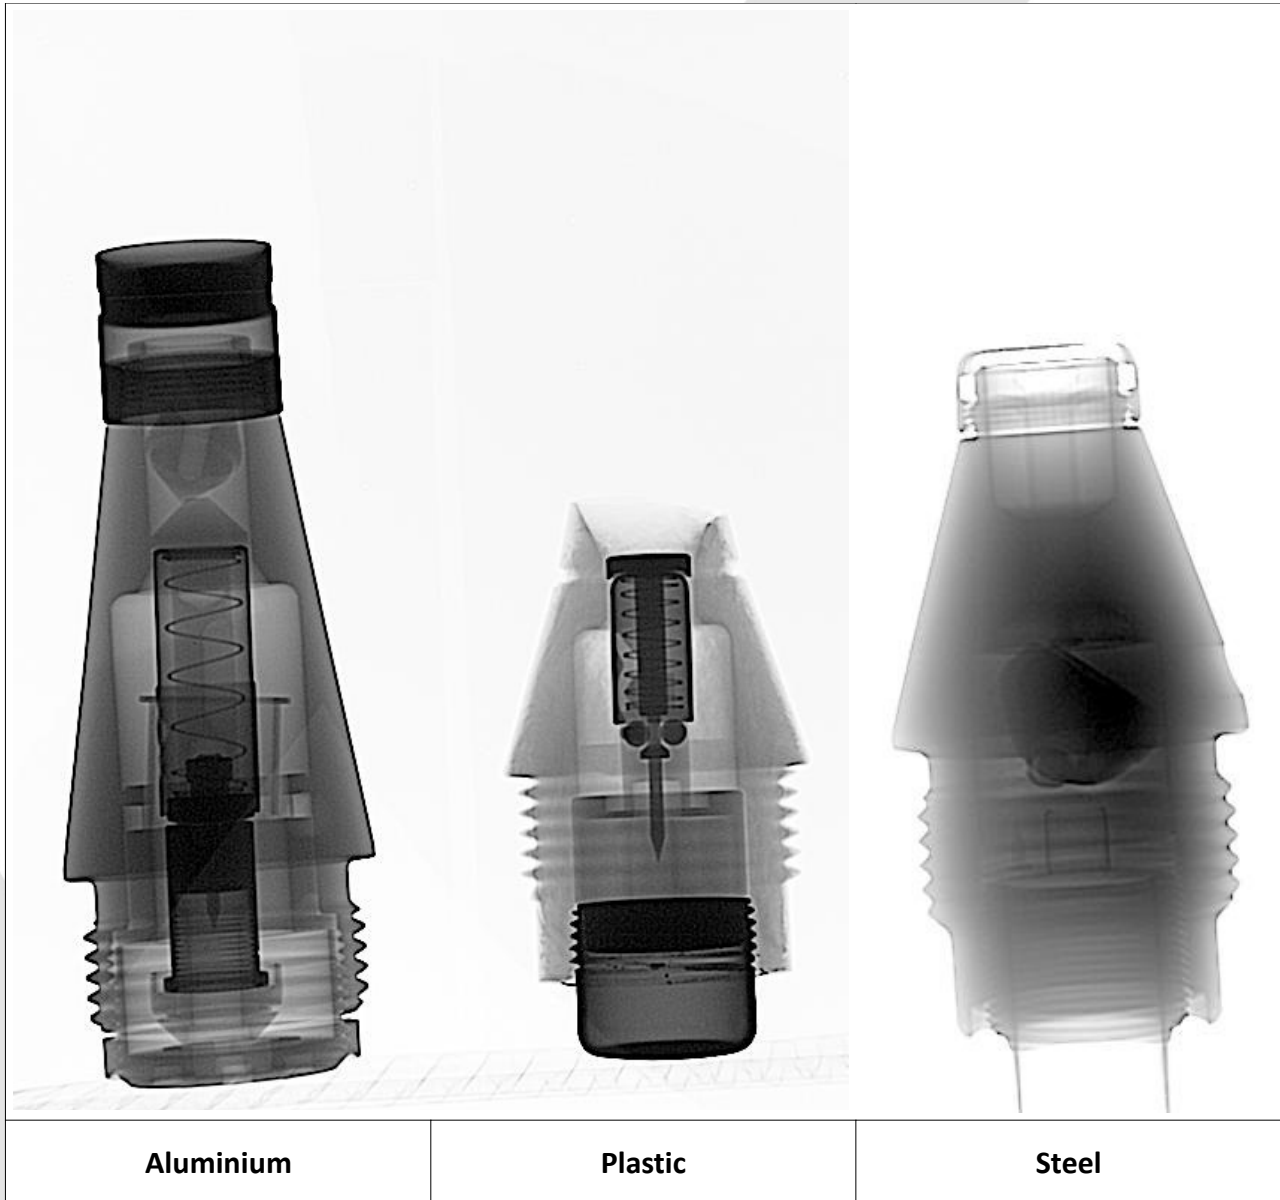

107 mm

75 bibloc (IED)

Matra 19

DF Film

75 bibloc

75 HE (GemX & XRS-3)

www.xris.eu

GemX-160