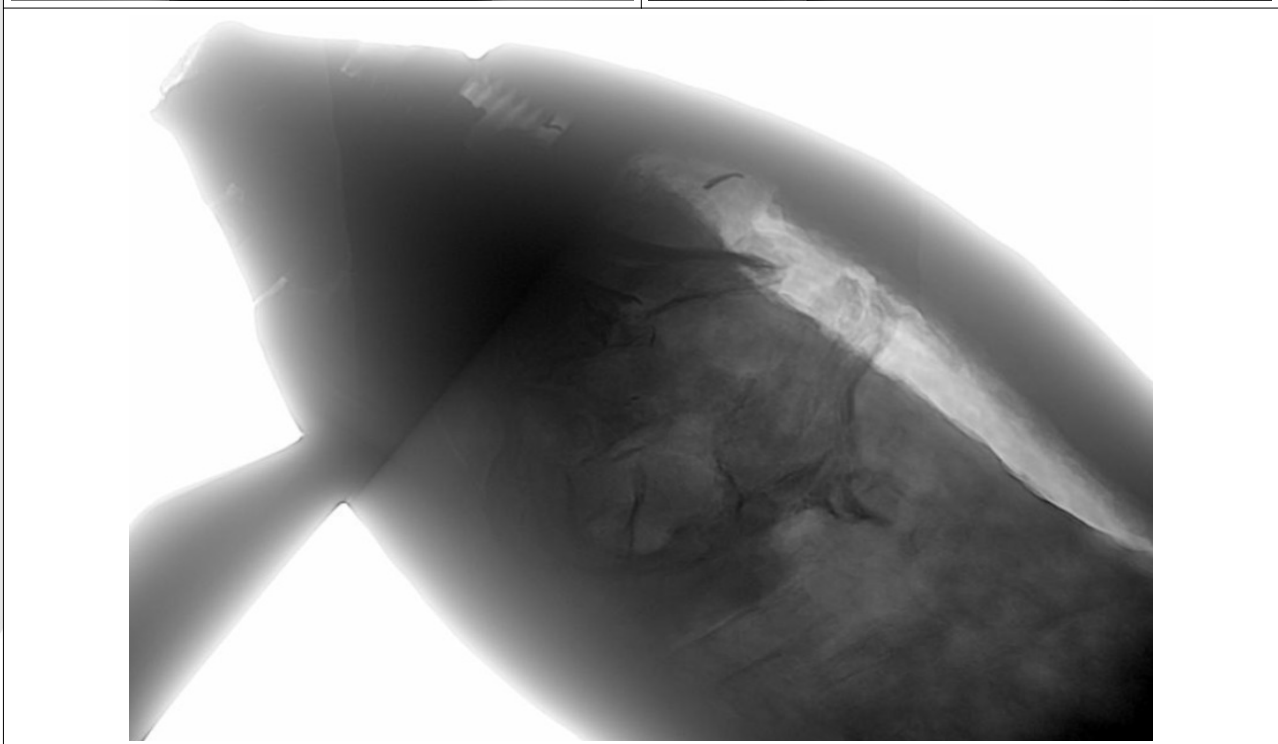

www.xris.eu